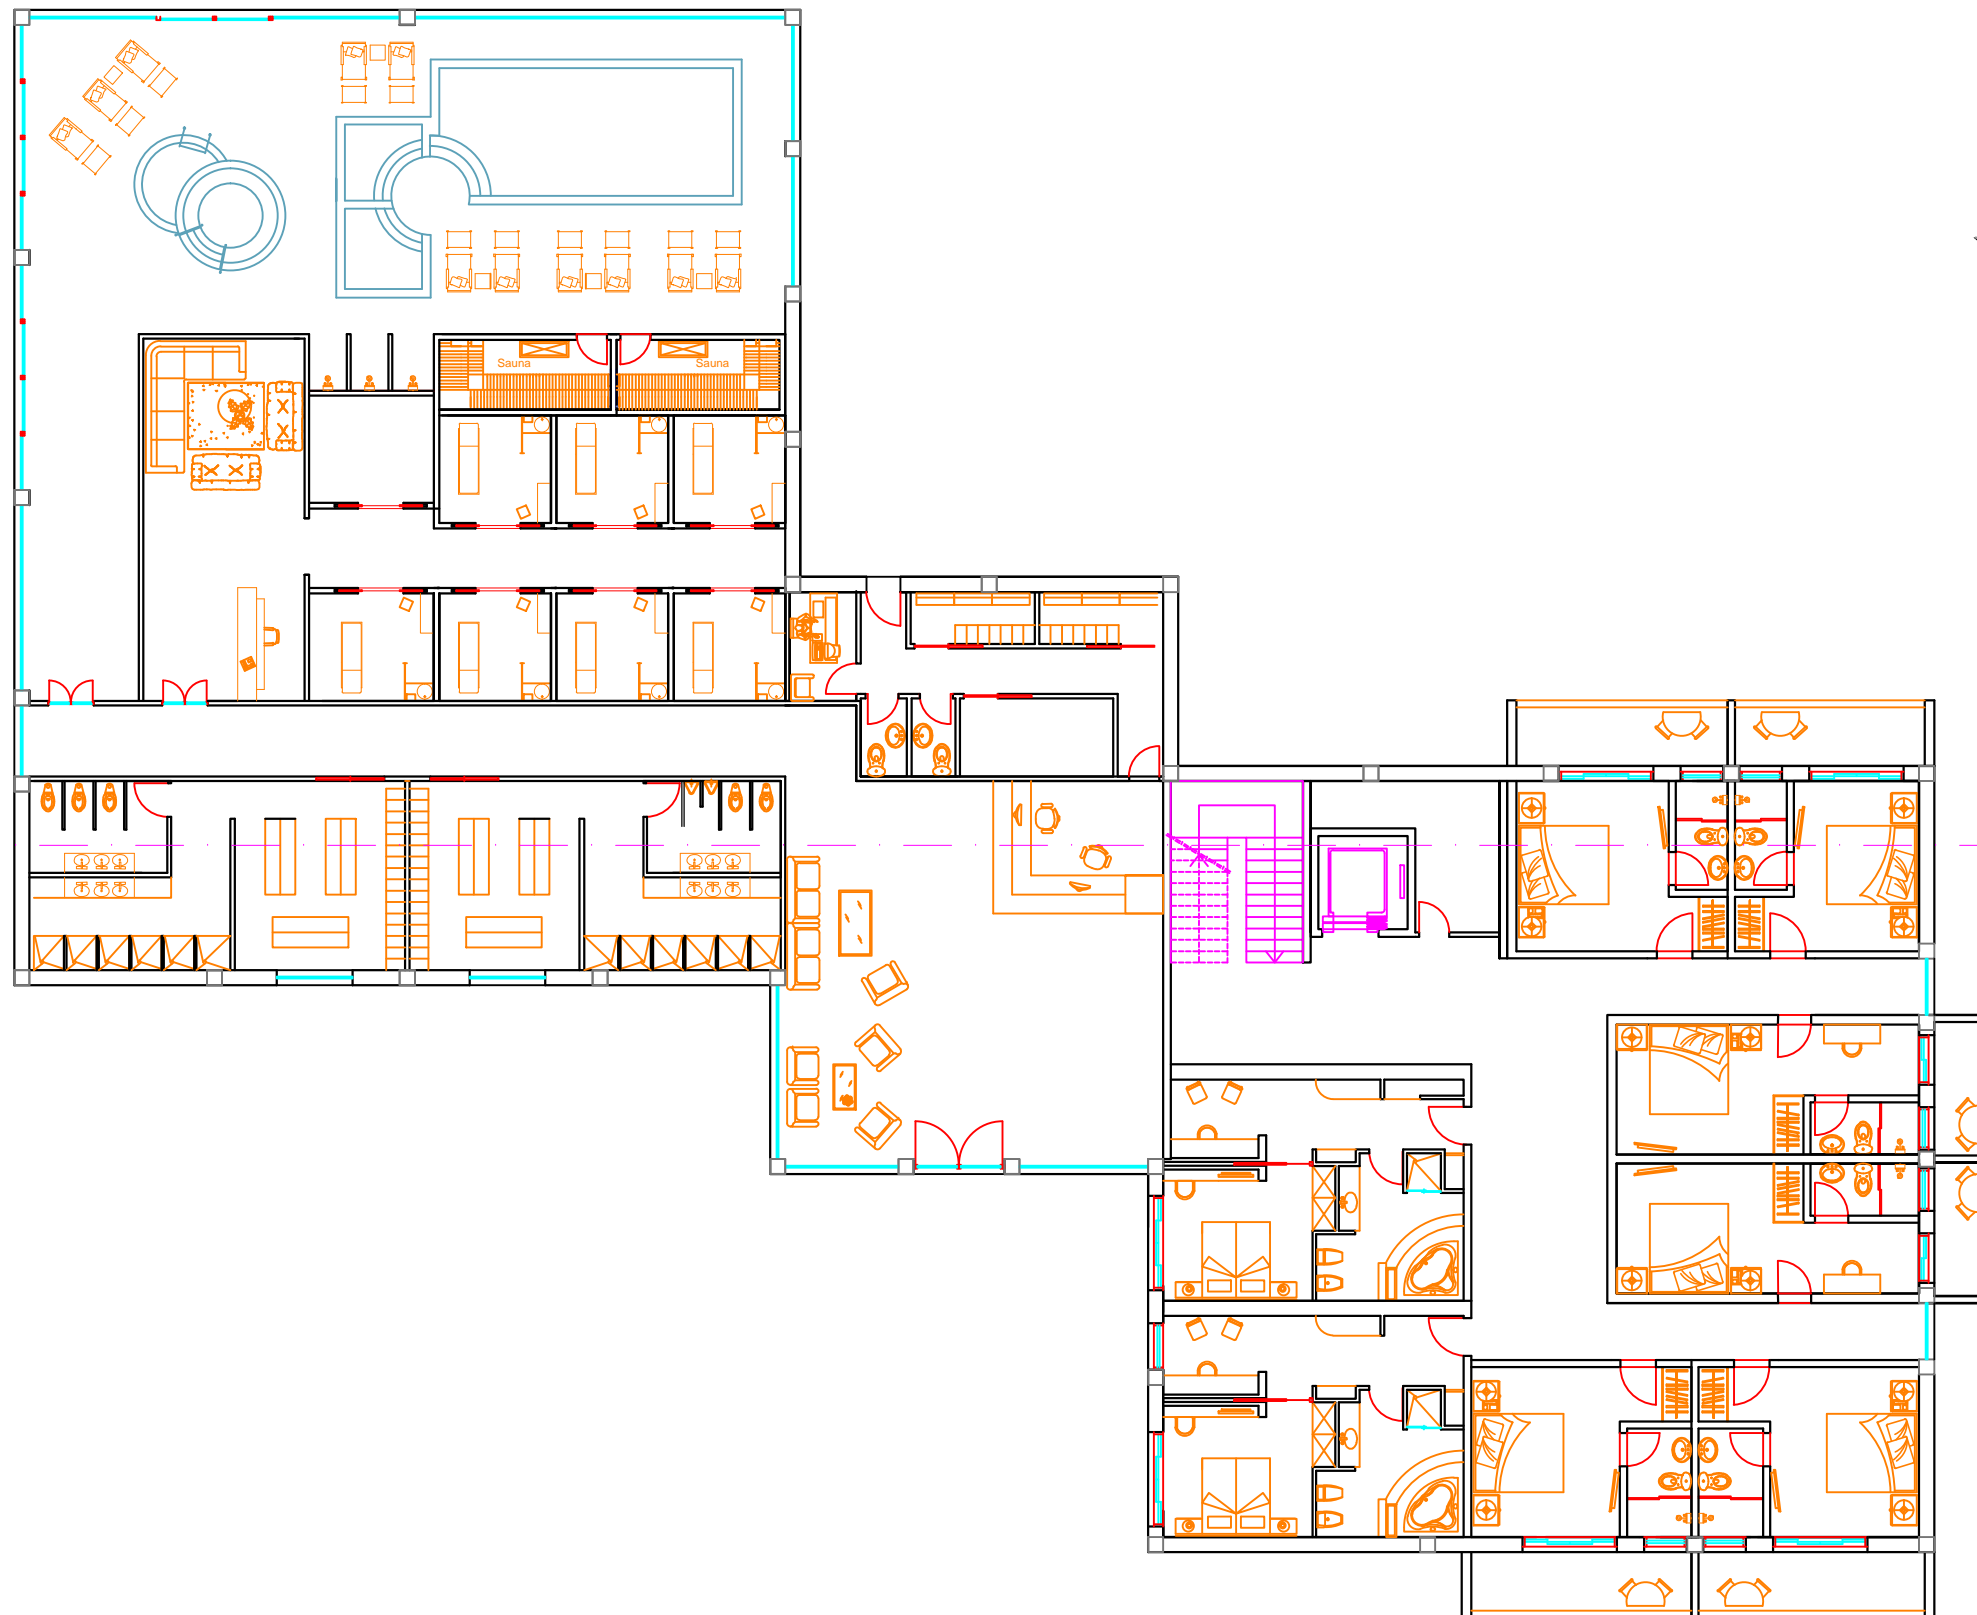

A

A

Data:	Motto:
22/05	<b>RICAVARE BENESSERE</b>
Scala:	Oggetto:
1:200	<b>PIANTA PIANO PRIMO HOTEL-CENTRO BENESERE</b>